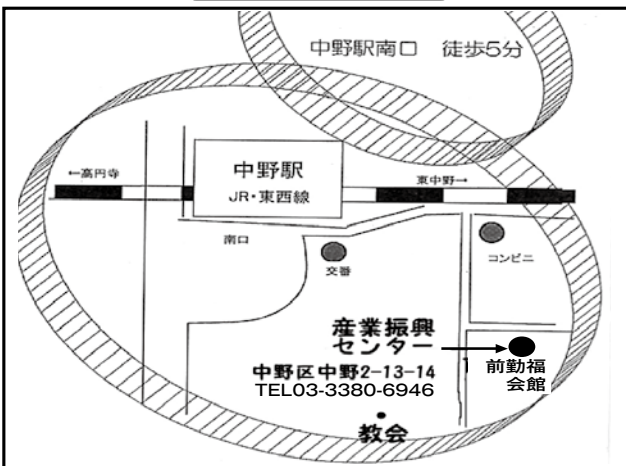

過去問題集

・1〜9回分は、区役所一階売店(アザレア)、教育センター分室で販売しています。
一冊 五〇〇円

申込みQRコード

受検会場案内

第9回 中野区検定問題(抜粋)
(令和4年11月27日実施)
新しい問題の中から抜粋しました

1. 中野4丁目と中野5丁目内にある建物の中で、屋上にプールのある建物はどれですか。

- ア 中野セントラルパークサウス
- イ 中野セントラルパークイースト
- ウ 中野サンプラザ
- エ 中野ブロードウェイ